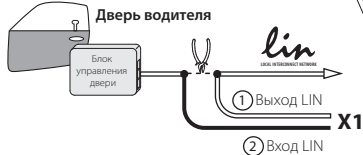

Управление
предпусковыми
подогревателями

Webasto
Thertomotor Evo,
Eberspaecher
Hydronic/
Hidronic 2

Подключение LIN
Для автомобилей LADA (Калина 2 • Granta •
Priora NEW • UAZ Patriot (05.2014)