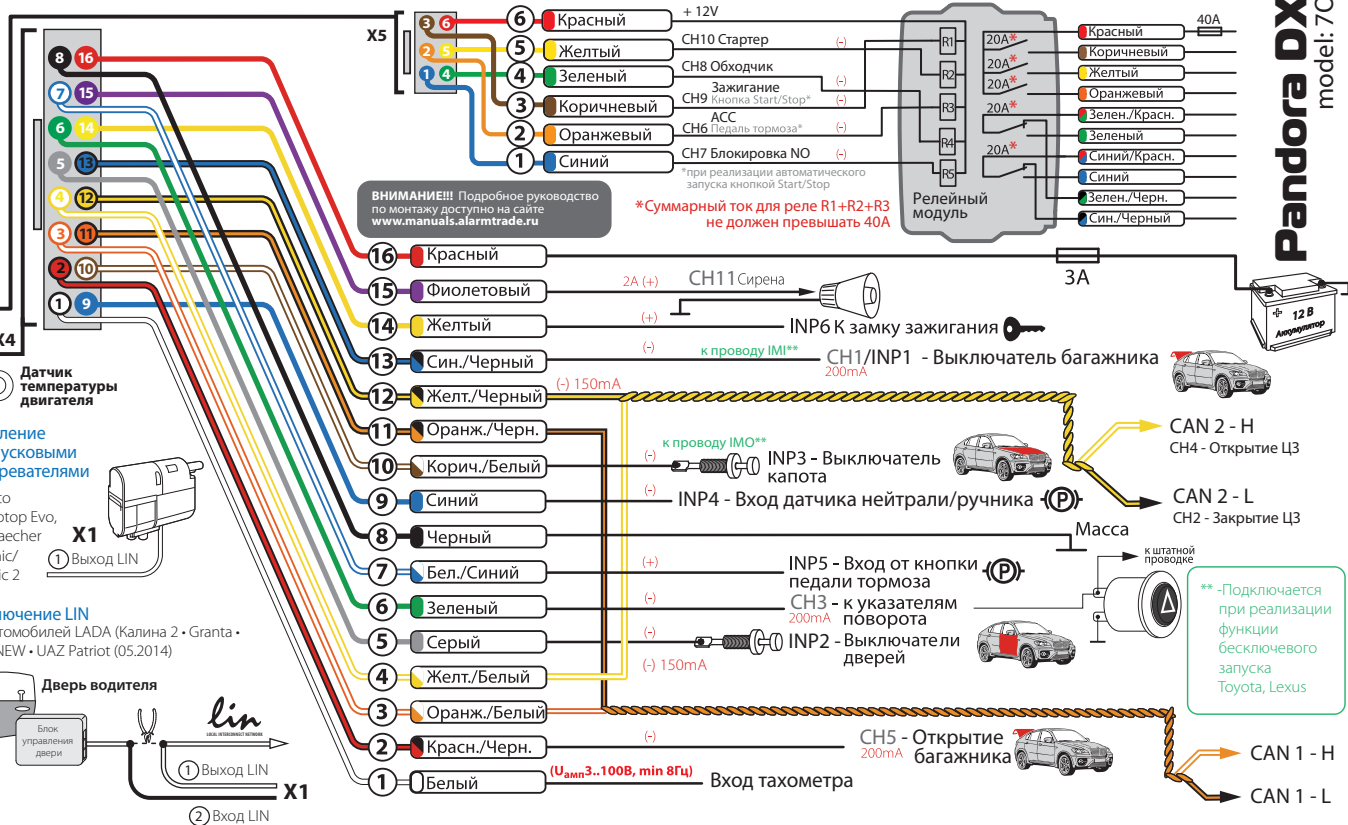

ВНИМАНИЕ!
 Перед началом монтажа системы
 обязательно выберите в программе
 ALARM STUDIO модель автомобиля
 (протоколы CAN - шин).

НЕ ЭКРАНИРОВАТЬ!
 ВСТРОЕННАЯ АНТЕННА!

Разъемы

Устройство LIN

Управление
 предпусковыми
 подогревателями

Webasto
 Thertomotor Evo,
 Eberspaecher
 Hydronic/
 Hidronic 2

Подключение LIN
 Для автомобилей LADA (Калина 2 • Granta •
 Priora NEW • UAZ Patriot (05.2014)

Pandora DX
 model: 70