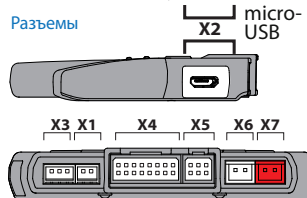

ВНИМАНИЕ!
 Перед началом монтажа системы
 обязательно выберите в программе
 ALARM STUDIO модель автомобиля
 (протоколы CAN - шин).

НЕ ЭКРАНИРОВАТЬ!
 ВСТРОЕННАЯ АНТЕННА!

Разъемы

Устройство LIN

Управление
 предпусковыми
 подогревателями

Webasto
 Thertomotor Evo,
 Eberspaecher
 Hydronic/
 Hidronic 2

Подключение LIN
 Для автомобилей LADA (Калина 2 • Granta •
 Priora NEW • UAZ Patriot (05.2014)

Pandora DX
 model: 70