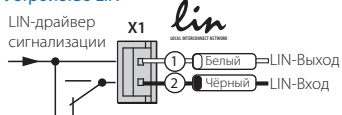

ВНИМАНИЕ!
 Перед началом монтажа системы
 обязательно выберите в программе
 ALARM STUDIO модель автомобиля
 (протоколы CAN - шин).

НЕ ЭКРАНИРОВАТЬ!
 ВСТРОЕННАЯ АНТЕННА!

Разъемы

Устройство LIN

Управление
 предпусковыми
 подогревателями