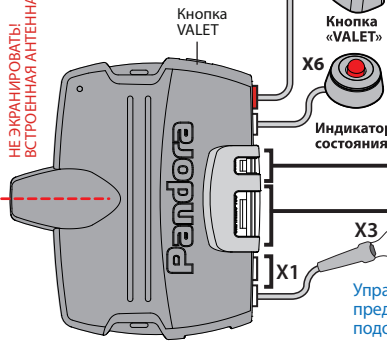

ВНИМАНИЕ!
 Перед началом монтажа системы
 обязательно выберите в программе
 ALARM STUDIO модель автомобиля
 (протоколы CAN - шин).

НЕ ЭКРАНИРОВАТЬ!
 ВСТРОЕННАЯ АНТЕННА!

Разъемы

Устройство LIN

Управление
 предпусковыми
 подогревателями

Webasto
 Thertomotor Evo,
 Eberspaecher
 Hydronic/
 Hidronic 2

Подключение LIN
 Для автомобилей LADA (Калина 2 • Granta •
 Priora NEW • UAZ Patriot (05.2014)

Pandora DX
 model: 70